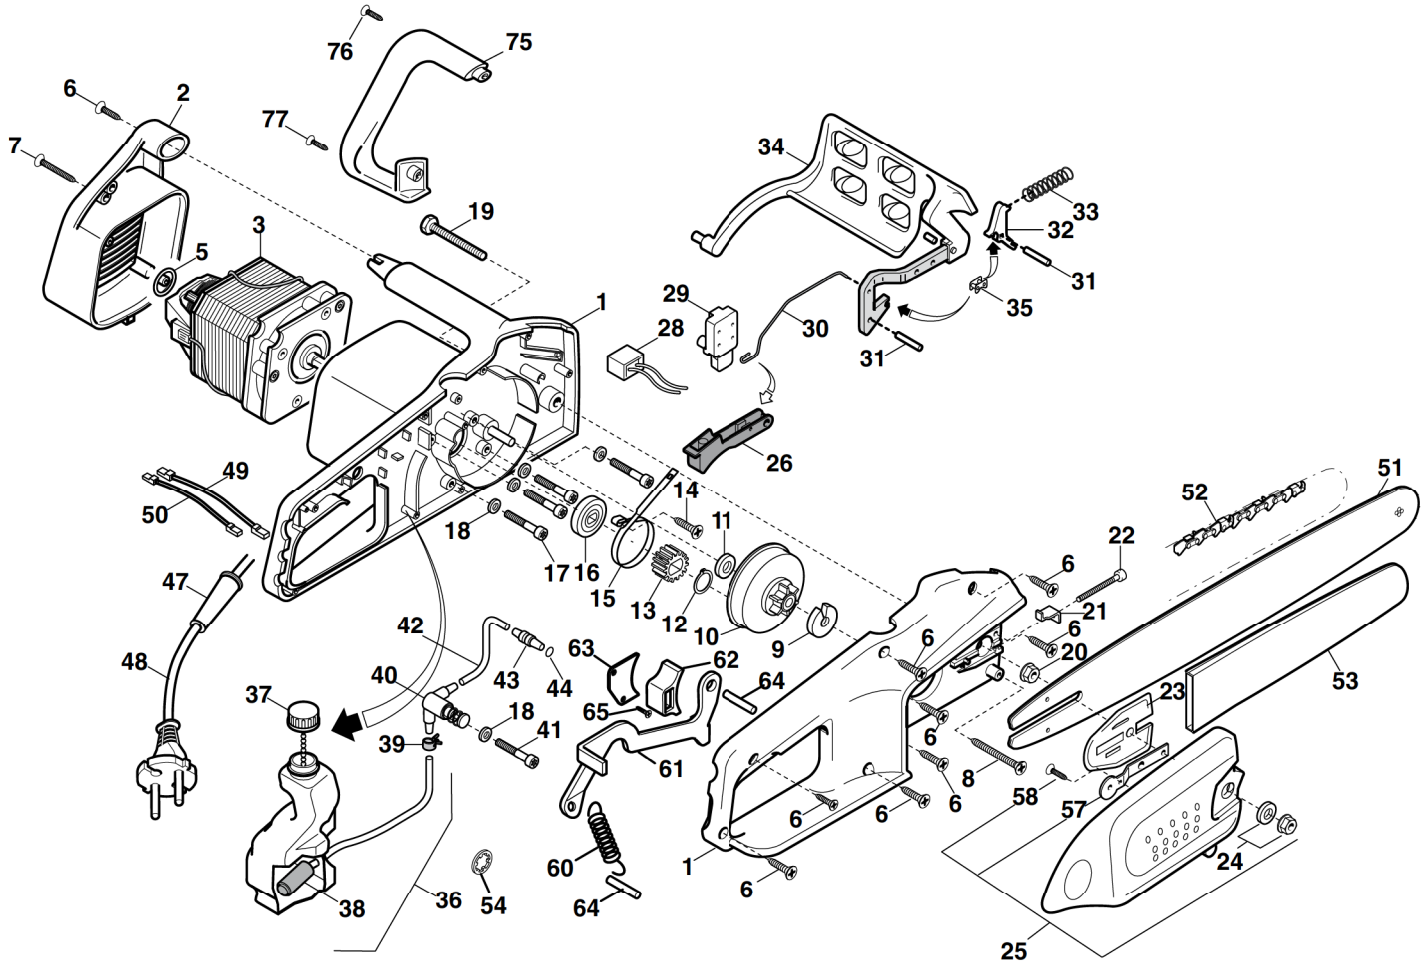

POS.	CODE	Q.TY	DESCRIZIONE	DESCRIPTION	DESCRIPTION	BESCHREIBUNG	REMARKS
14	2123250	1	VITE	SCREW	VIS	SCHRAUBE	
15	3614690	1	NASTRO FRENO	BRAKE BAND	BANDE FREIN	BREMSBAND	
16	3660570/1	1	DISCO FRENO	BRAKE BLADE	DISQUE FREIN	BREMSBAND	
17	2135040	4	VITE	SCREW	VIS	SCHRAUBE	
18	2312090	5	ROSETTA	WASHER	RONDELLE	SCHEIBE	
19	2112490	1	VITE BARRA	SCREW	VIS GUIDE	SCHRAUBE	
20	2670120	1	DADO BARRA	NUT	ECROU GUIDE	MUTTERSCHRAUBE	
21	3614310	1	TASSELLO TENDICATENA	CHAIN TIGHTENER BLOCK	GOUJON TENDEUR DE CHAÎNE	KETTENSANNER	
22	2122270	1	VITE	SCREW	VIS	SCHRAUBE	
23	3614280/1	1	LAMIERINO BASE BARRA	BAR PLATE	PLAQUETTE GUIDE	BLECH STANGENBASIS	
24	8642820	1	ASS. DADO C/BOCCOLA	NUT ASSY WITH BU- SCHING	ENS. ÉCROU + BAGUE	SATZ MUTTERSCHR.M.BÜCHSE	
25	8563620	1	ASS. COP. CATENA GRIGIO	BAR HOLDER ASSY GREY	ENS. CARTER CHAÎNE GRIS	SATZ GRAU KETTENABD.	
26	3743497/1	1	LEVA COMANDO INTER- RUTTORE	SWITCH LEVER	LEVIER COMMANDE INTERRUP.	SCHALTERHEBEL	
28	3211210	1	CONDENSATORE	CONDENSER	CONDENSATEUR	KONDENSATOR	
29	3211200	1	INTERRUTTORE	SWITCH	INTERRUPTEUR	SCHALTER	
30	23835000/0	1	TIRANTE SBLOCCO INTERRUTTORE	SWITCH ROD	TIGE DÉBLOCAGE IN- TERRUPTEUR	SPANNSCHR. SCHALTER LÖSEN	
31	3180390	1	SPINA	PIN	CHEVILLE	STIFT	
32	3614260	1	LEVA AGGANCIAMENTO FRENO	LEVER	LEVIER ENCLENCHE- MENT FREIN	HEBEL F. BREMSE	
33	3653720	1	MOLLA FRENO	SPRING	RESSORT FREIN	BREMSFEDER	
34	8563510	1	PARAMANO C/LEVA	PROTECTOR	PROTECTEUR AVEC LEVIER	HANDSCHUTZ M. HEBEL	
35	4252020	1	ASS. MAGLIA X FRENO CATENA	CHAIN BRAKE LINK ASSY	MAILLON POUR FREIN DE CHAÎNE	SATZ GRIFF F. KETTEN- BREMSE	
36	4252000/1	1	ASS. SERBATOIO OLIO	OIL TANK	RÉSERVOIR HUILE	SATZ ÖLTANK	
37	4252010	1	ASS. TAPPO OLIO	TANK CAP	BOUCHON HUILE	SATZ ÖLSTOPFEN	
38	8642570	1	ASS. PESCANTE OLIO C.TUBO	FILTER INTANK ASSY WITH PIPE	TUBE ASPIRATION HUILE	SATZ ÖLZUFUHR M.SCHLAUCH	
39	3320170	1	FASCETTA IN LAMELLA	CLAMP	COLLIER EN LAMELLE	ROHRSCHELLE	
40	8750100	1	ASS. POMPA OLIO	OIL PUMP ASSY	POMPE À HUILE	SATZ ÖLPUMPE	
41	2123030	1	VITE	SCREW	VIS	SCHRAUBE	
42	3786010	1	TUBO MANDATA OLIO	OIL TUBE	TUBE DÉPART HUILE	ÖLZUFUHRSCHLAUCH	
43	3750010	1	UGELLO MANDATA OLIO	NOZZLE	INJECTEUR DÉPART HUILE	ÖLZUFUHRDÜSE	
44	3721030	1	GUARNIZIONE OR	GASKET	JOINT OR	OR-DICHTUNG	
47	3744767	1	PASSACAVO ALIMENTA- ZIONE	CORD PROTECTOR	PASSE-CÂBLE ALIM.	LIPPKLAMPE VERSOR- GUNG	
48	3211250	1	ASS. CAVO ALIMENTA- ZIONE	POWER CORD ASSY	ENS. CÂBLE ALIM.	SATZ NETZKABEL	
-	3211340	1	ASS. CAVO ALIMENTA- ZIONE	POWER CORD ASSY	ENS. CÂBLE ALIM.	SATZ NETZKABEL	GB
-	3211440	1	ASS. CAVO ALIMENTA- ZIONE	POWER CORD ASSY	ENS. CÂBLE ALIM.	SATZ NETZKABEL	CH - BRA
-	3211540	1	ASS. CAVO ALIMENTA- ZIONE	POWER CORD ASSY	ENS. CÂBLE ALIM.	SATZ NETZKABEL	ARG
-	3211640/1	1	ASS. CAVO ALIMENTA- ZIONE	POWER CORD ASSY	ENS. CÂBLE ALIM.	SATZ NETZKABEL	AUSTRALIA
49	3211231	1	CAVO MOTOTORE	ENGINE WIRE	CÂBLE	MOTORKABEL	
50	3211221	1	CAVO MOTOTORE	ENGINE WIRE	CÂBLE	MOTORKABEL	
51	23900110/0	1	BARRA GUIDA 14"	GUIDE BAR 14"	GUIDE-CHAÎNE 14"	KETTENSTEG 14"	14" 3/8" MINI .050" (1.3 MM)
-	23900111/0	1	BARRA GUIDA 16"	GUIDE BAR 16"	GUIDE-CHAÎNE 16"	KETTENSTEG 16"	16" 3/8" MINI .050" (1.3 MM)
52	4113702	1	CATENA 14"	CHAIN 14"	CHAÎNE 14"	KETTE 14"	14" 3/8" .050" (1.3 MM) - 50F
-	4113705	1	CATENA 16"	CHAIN 16"	CHAÎNE 16"	KETTE 16"	16" 3/8" .050" (1.3 MM) - 56E